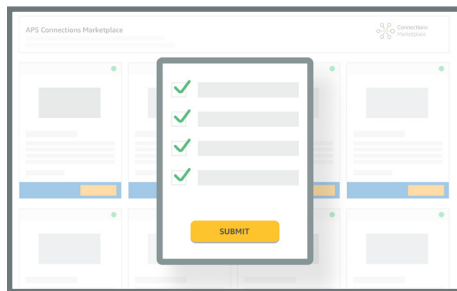

Una forma más fácil de encontrar y probar los servicios de tecnología publicitaria que necesita.

Amazon Publisher Services (APS) ayuda a los editores a construir, monetizar y hacer crecer sus negocios de medios digitales. APS Connections Marketplace hace que sea más fácil descubrir y probar las soluciones de servicios de tecnología publicitaria más solicitadas, en categorías como Calidad creativa, Identidad publicitaria, Formatos creativos y más. Active múltiples soluciones de servicio sin nuevos trabajos de desarrollo a través de una integración APS existente. No hay tarifas de APS para conectarse, e iniciar una conexión solo requiere unos pocos clics.

Comenzar es rápido y fácil

Explorar servicios

Enviar petición

Activar

Preguntas frecuentes

¿Cómo accedo a Connections Marketplace?

Los editores actuales de APS pueden acceder a Connections Marketplace a través de APS Portal. Si aún no está integrado con APS, comuníquese con nosotros para obtener más información.